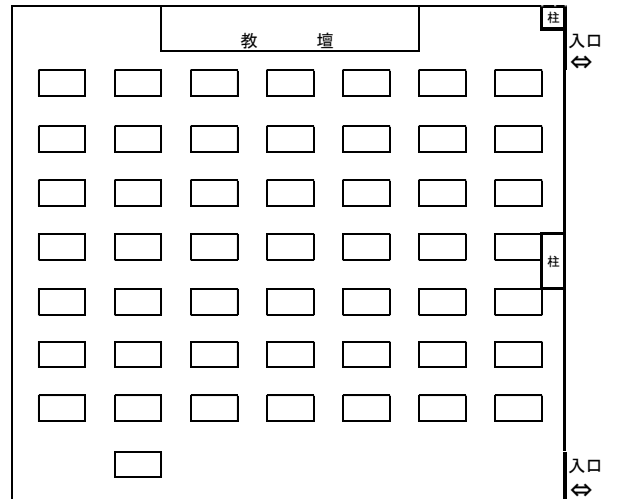

名古屋市立大学滝子（山の畑）キャンパス 3号館

【1階】

教室	定員	机
101	208	固定

【2階】

教室	定員	机
201	320	固定
202	50	移動可
203	50	移動可

〔201〕

[202]

[203]

【3階】

教室	定員	机
301	50	移動可
302	100	移動可

[301]

[302]

*机の配置は変更となる場合があります。