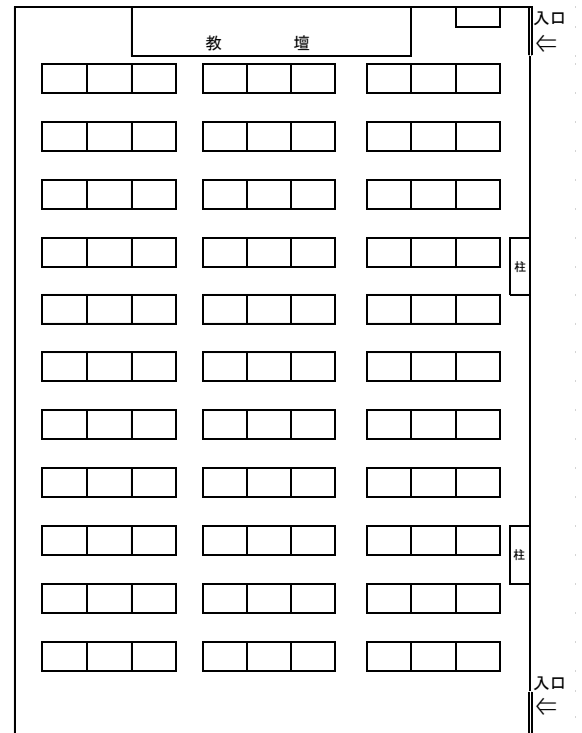

名古屋市立大学滝子（山の畑）キャンパス 3号館

【1階】

教室	定員	机
101	208	固定

【2階】

教室	定員	机
201	320	固定
202	50	移動可
203	50	移動可

〔201〕

[202]

[203]

【3階】

教室	定員	机
301	50	移動可
302	100	移動可

[301]

[302]

*机の配置は変更となる場合があります。