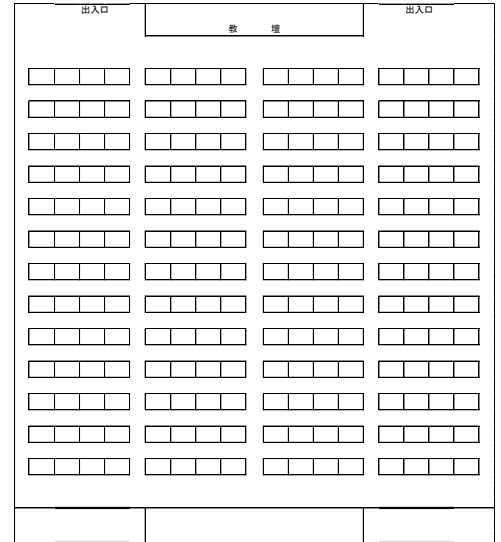

名古屋市立大学滝子（山の畑）キャンパス 3号館

【1階】

教室	定員	机
101	208	固定

【2階】

教室	定員	机
201	320	固定
202	50	移動可
203	50	移動可

〔201〕

[202]

[203]

【3階】

教室	定員	机
301	50	移動可
302	100	移動可

[301]

[302]

*机の配置は変更となる場合があります。