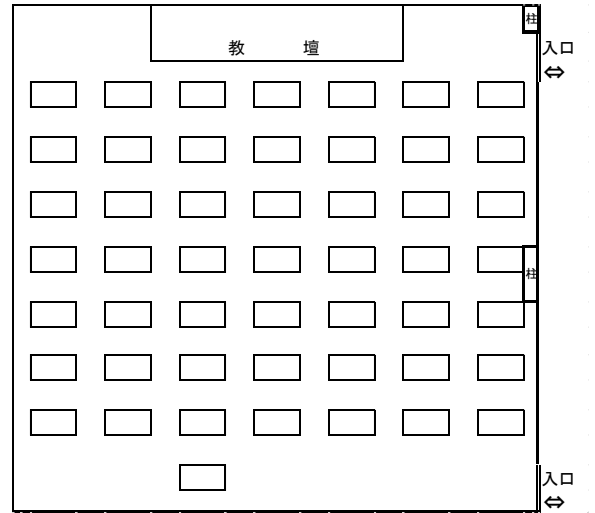

名古屋市立大学滝子（山の畑）キャンパス 3号館

【1階】

教室	定員	机
101	208	固定

【2階】

教室	定員	机
201	320	固定
202	50	移動可
203	50	移動可

〔201〕

[202]

[203]

【3階】

教室	定員	机
301	50	移動可
302	100	移動可

[301]

[302]

*机の配置は変更となる場合があります。