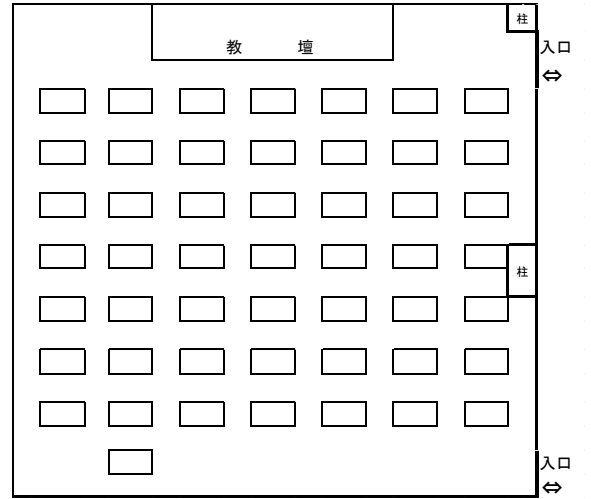

名古屋市立大学滝子（山の畑）キャンパス 3号館

【1階】

教室	定員	机
101	208	固定

【2階】

教室	定員	机
201	320	固定
202	50	移動可
203	50	移動可

〔201〕

[202]

[203]

【3階】

教室	定員	机
301	50	移動可
302	100	移動可

[301]

[302]

*机の配置は変更となる場合があります。