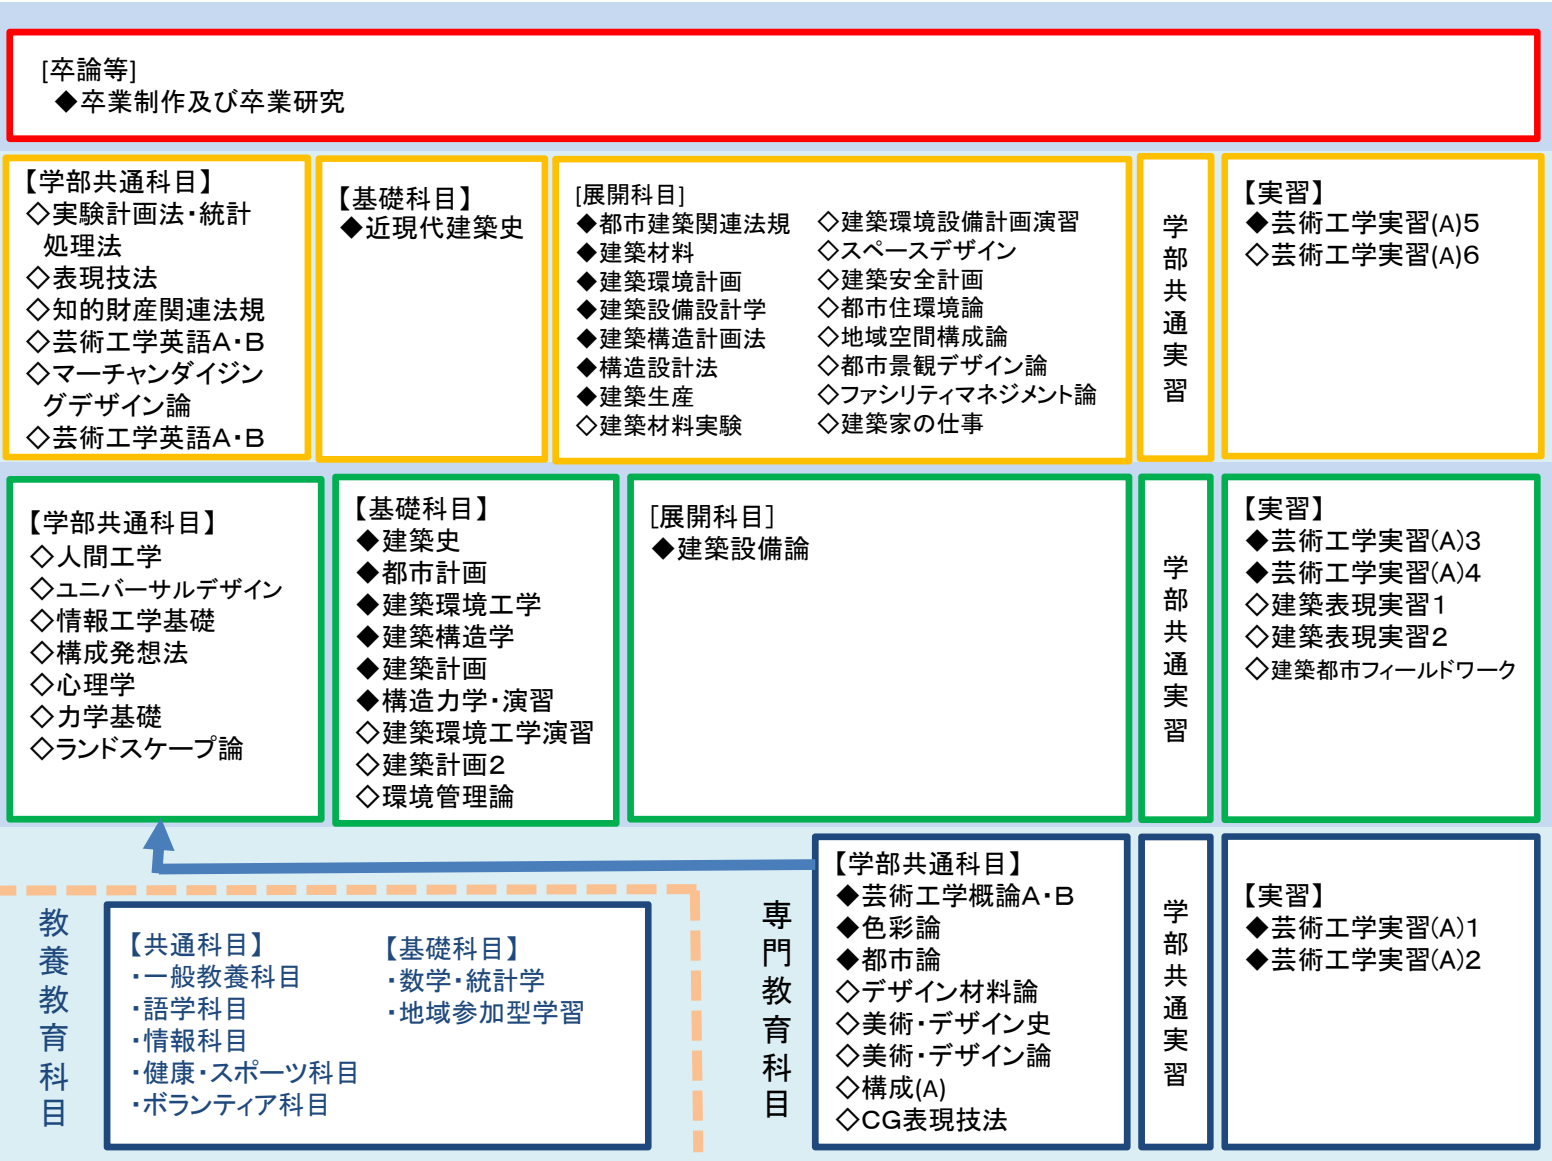

# 芸術工学部建築都市デザイン学科カリキュラムツリー

水準1

水準2

水準3

水準4

◆必修

専門教育科目

教養教育科目