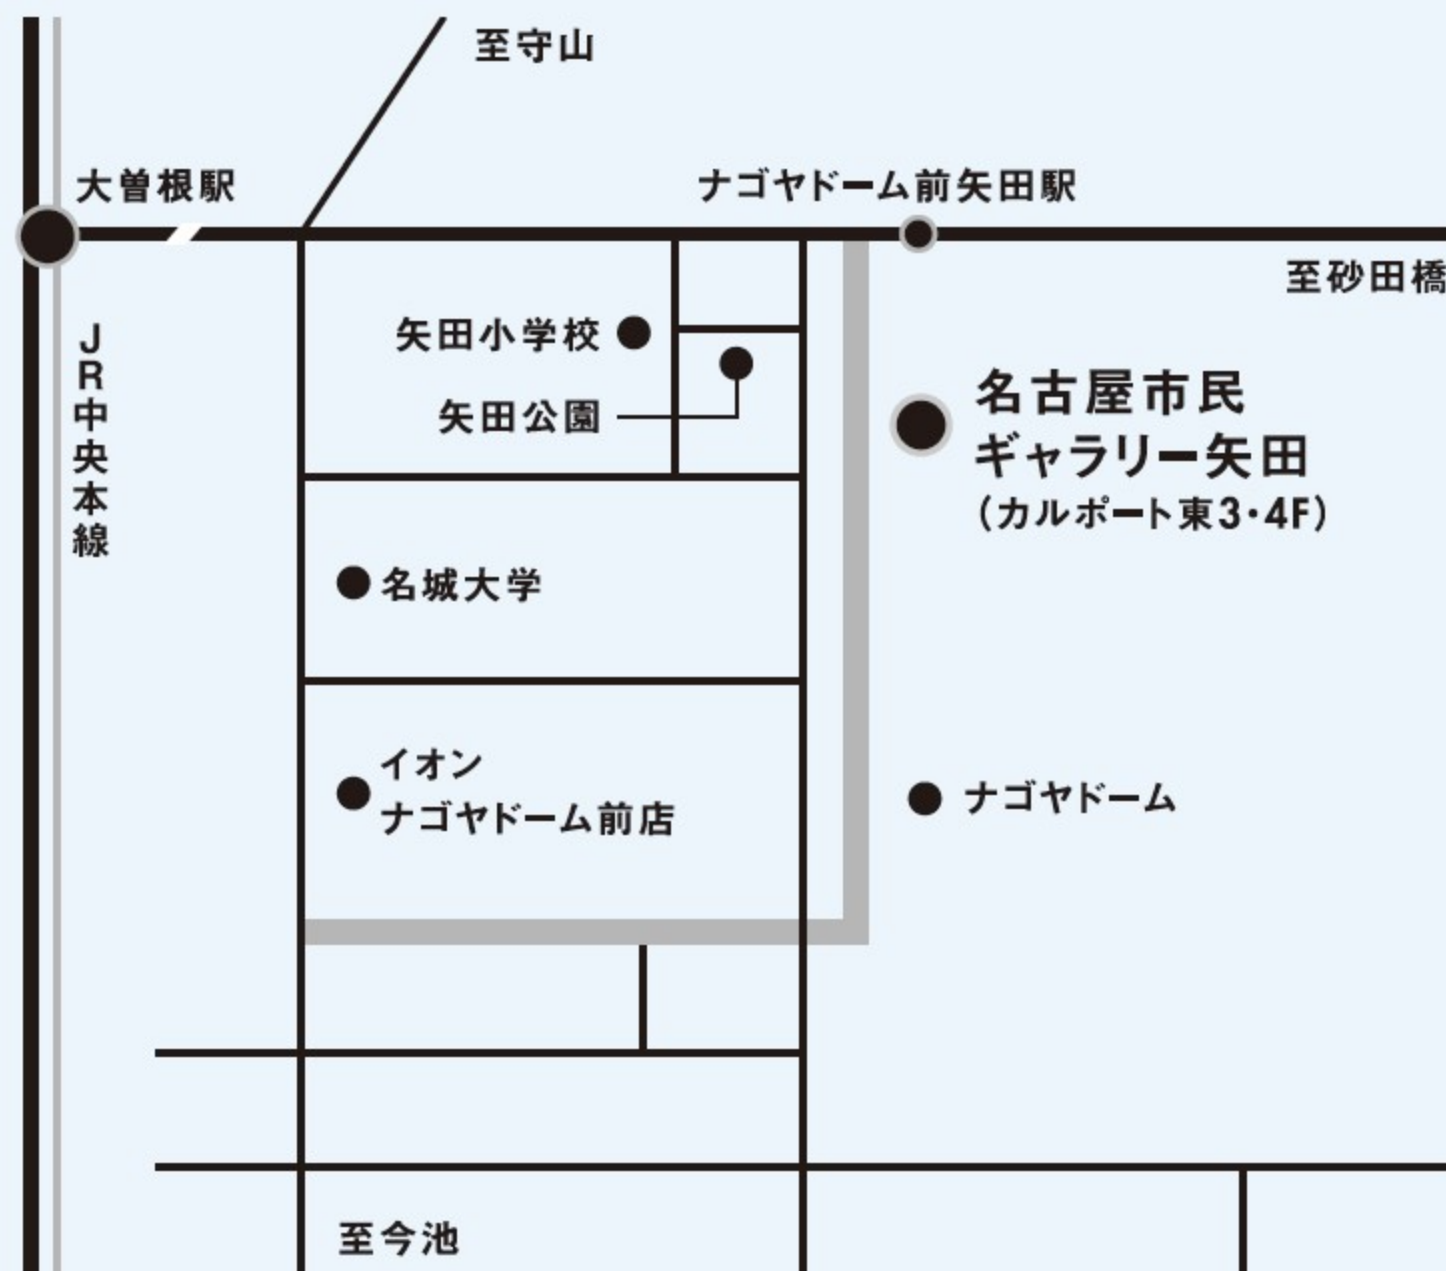

●主催・お問い合わせ

公益財団法人 名古屋市文化振興事業団 [市民ギャラリー矢田]

〒461-0047 名古屋市東区大幸南1-1-10 カルポート東3・4F
TEL:052-719-0430 Mail:higashi-yada@bunka758.or.jp

●特別協賛

Rinnai